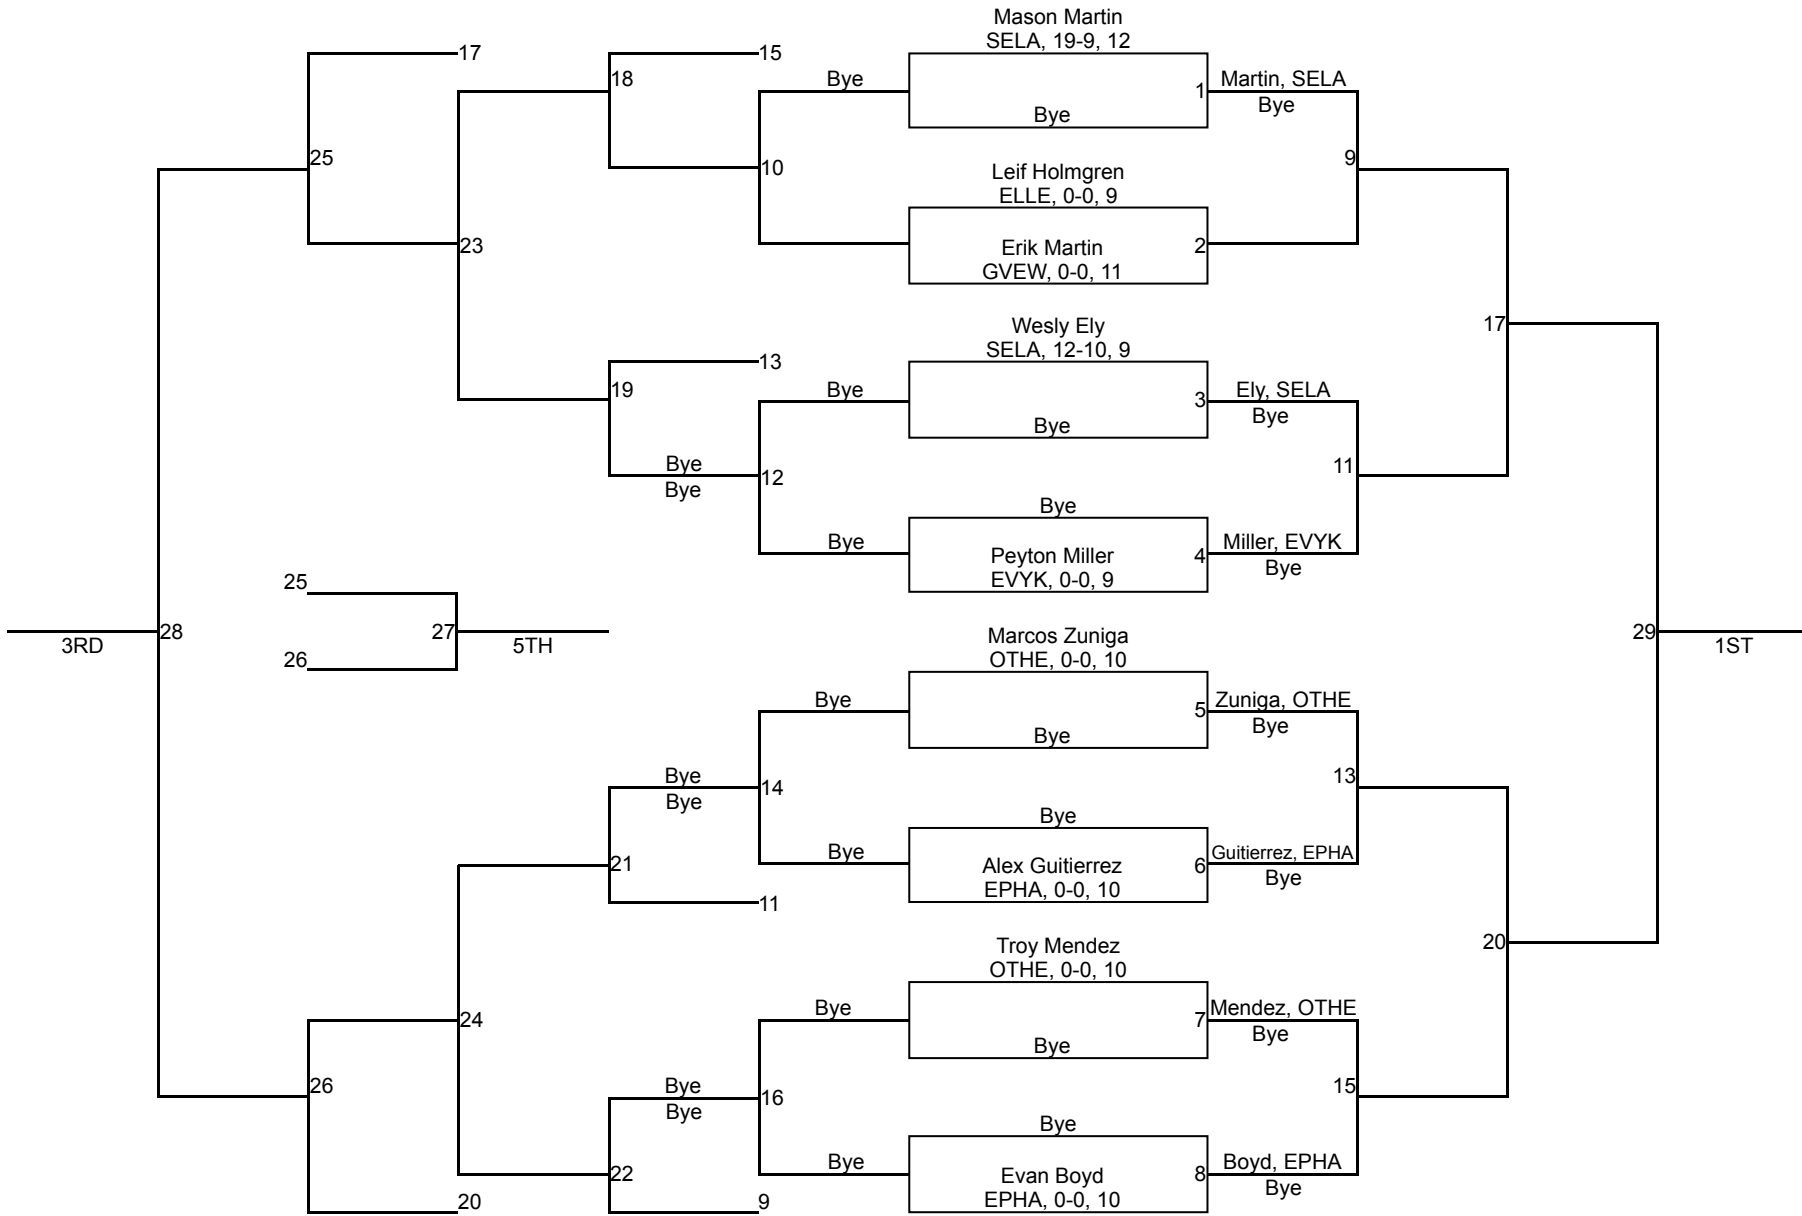

2A CWAC District

113