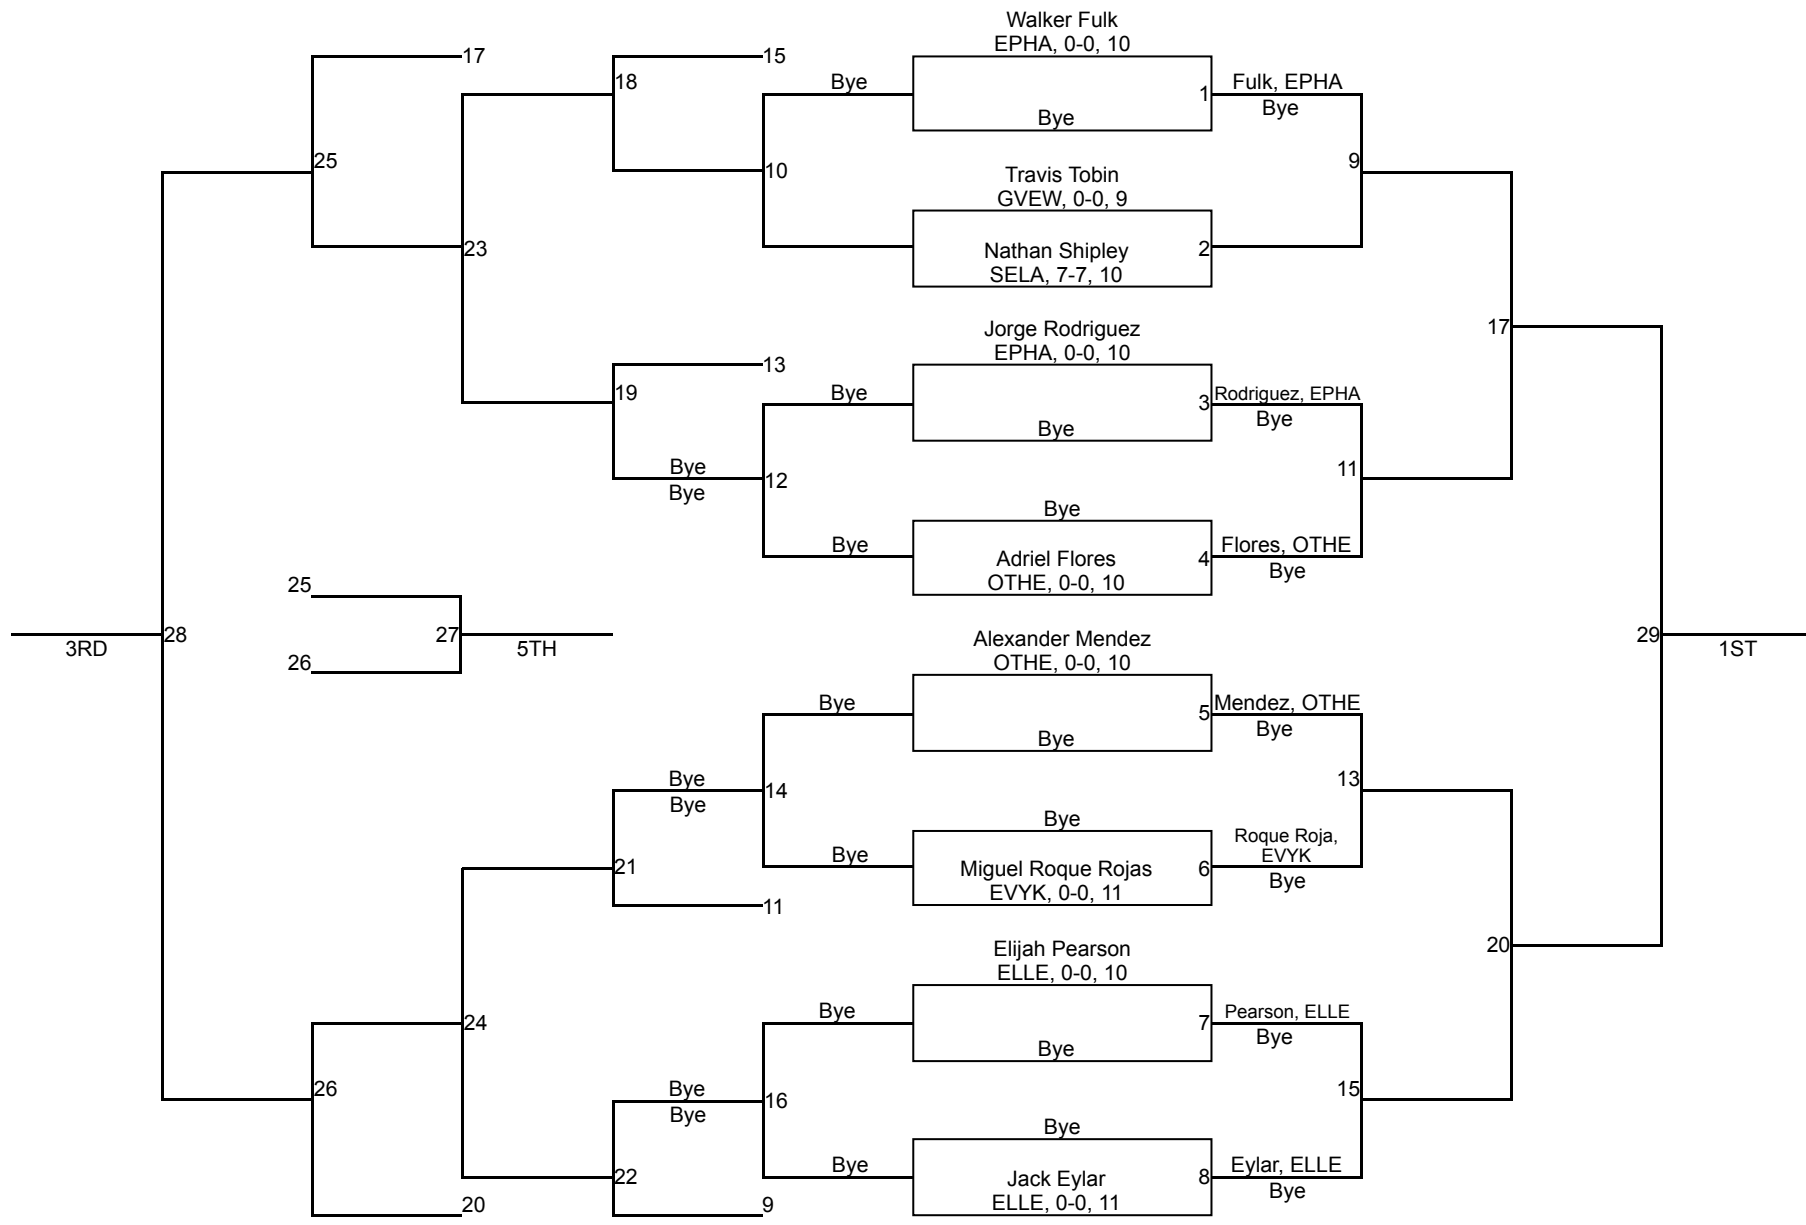

2A CWAC District

120