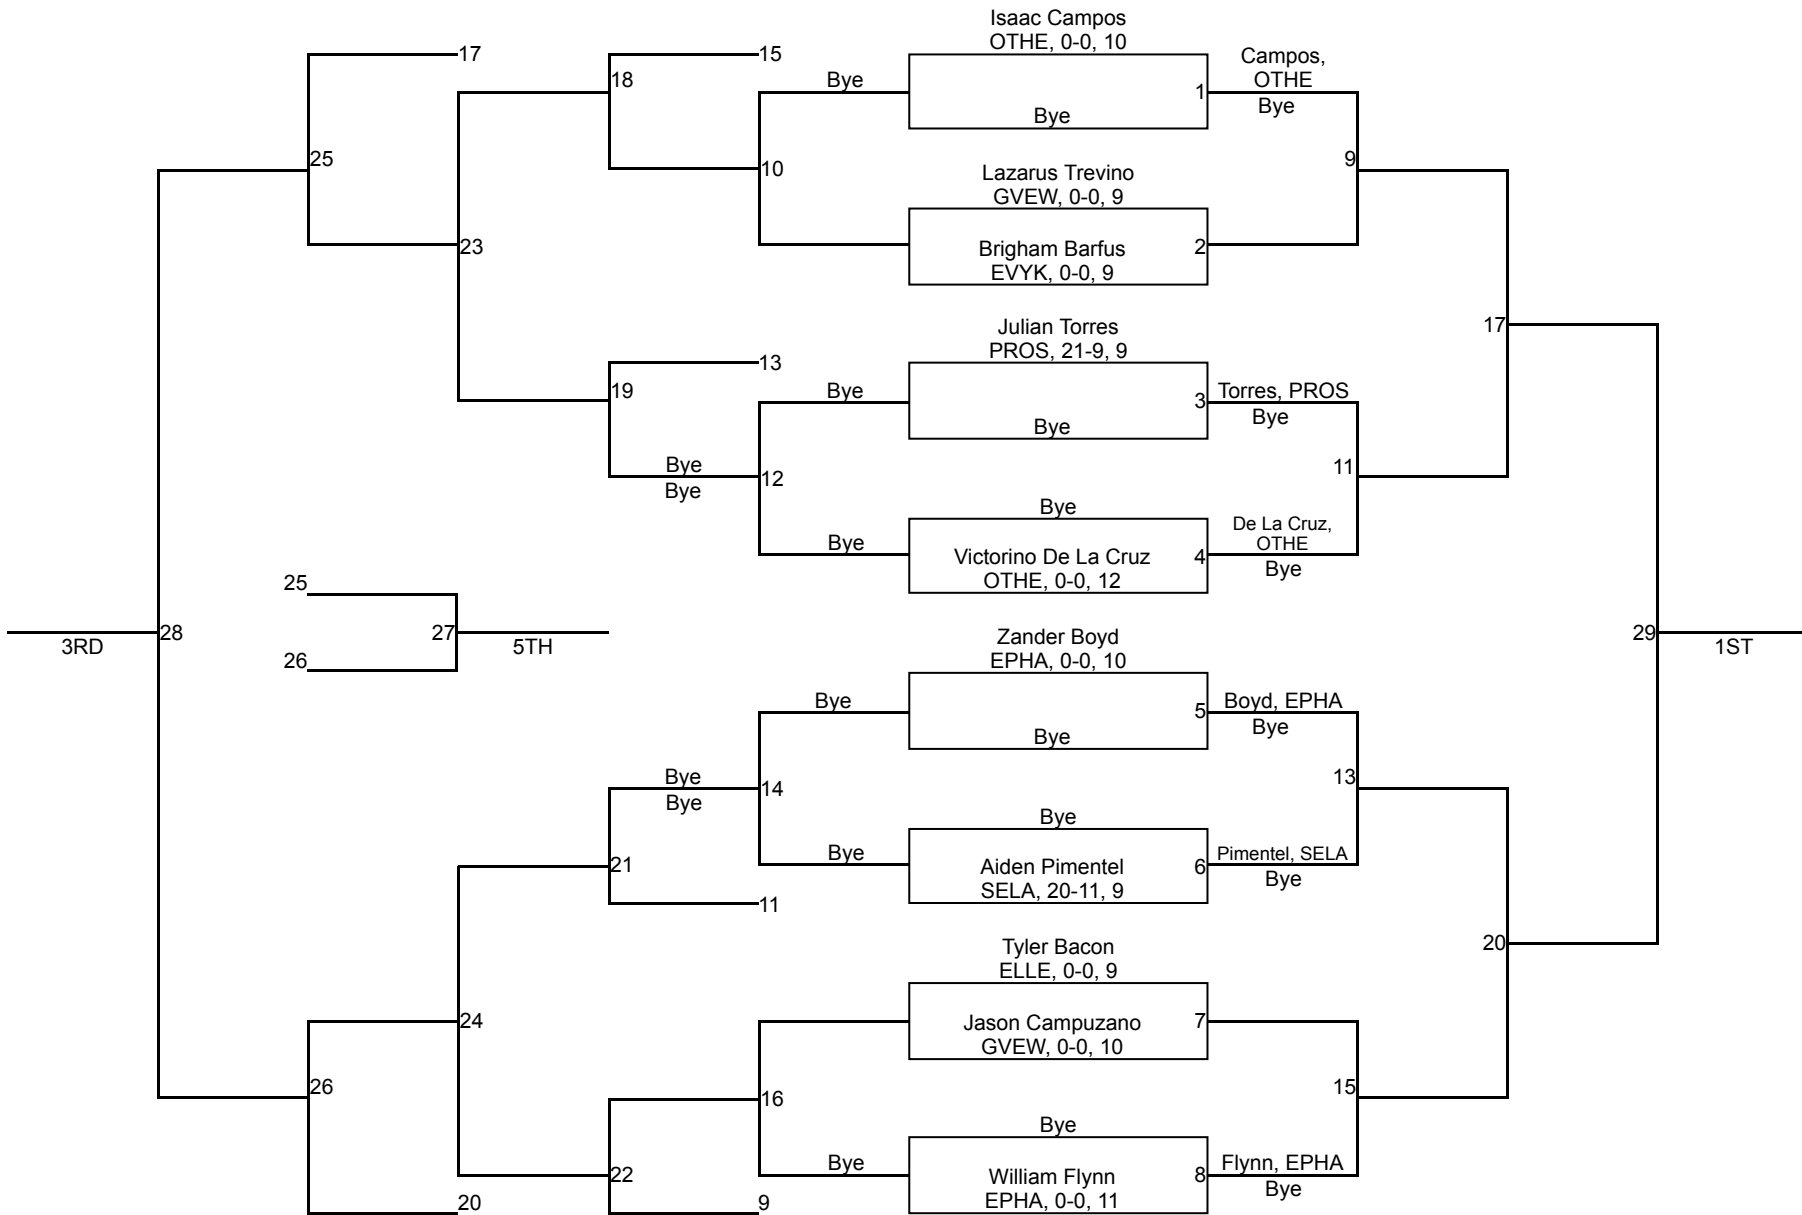

# 2A CWAC District

106