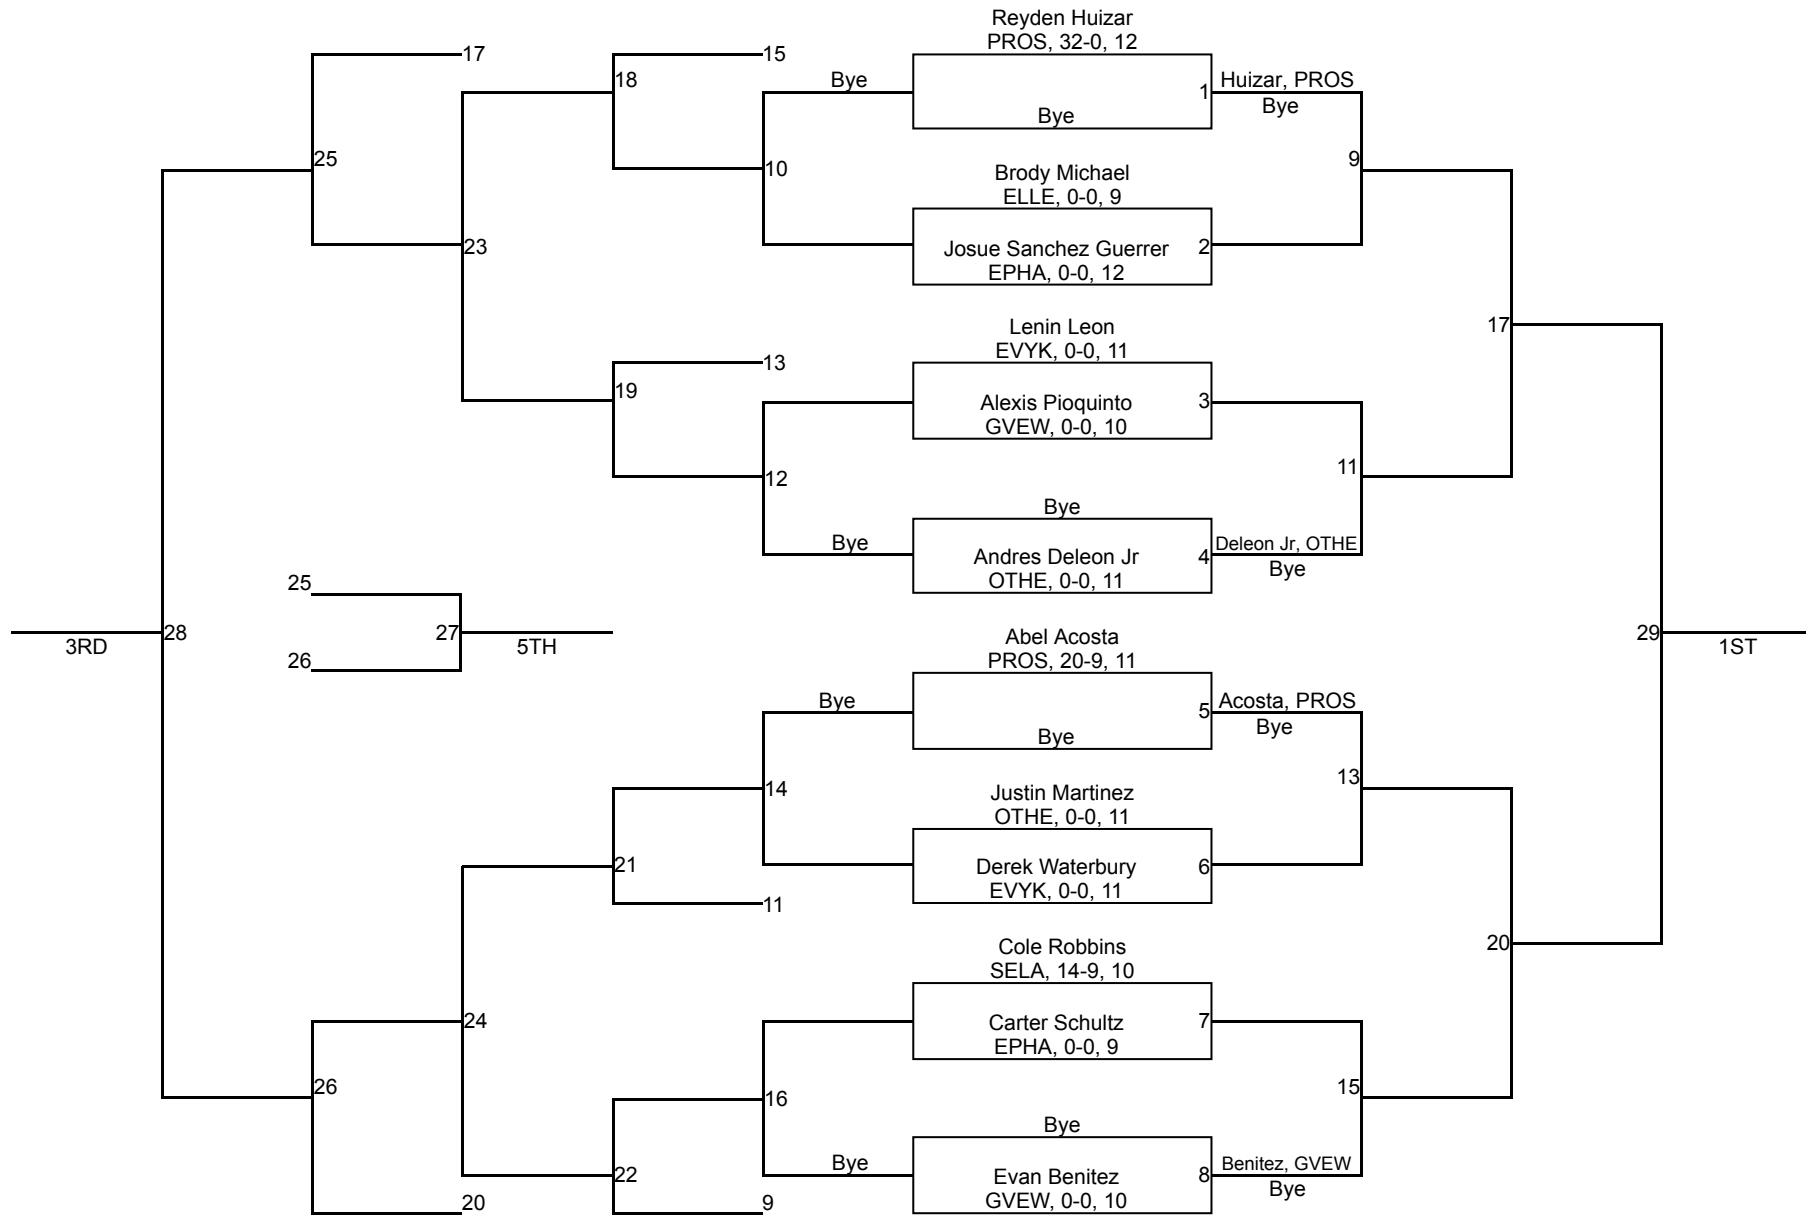

2A CWAC District

126